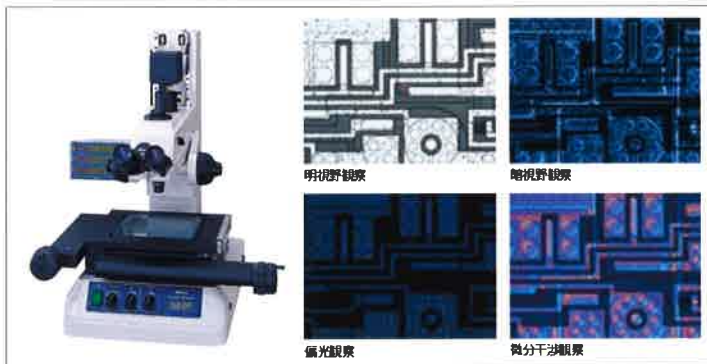

出典: 日動工業株式会社 日動「新製品」ニュース Vol.169 A

今月の事例

納入実績

クラス最高レベルの測定精度 金属顕微鏡+測定顕微鏡=MF-Uシリーズ

(株)ミットヨ ユニバーサル測定顕微鏡「MF-UA1010」

測定範囲XY: 100×100mm 測定精度: (2.2+0.02L) μm

今回ご紹介するのは、(株)ミットヨ製「ユニバーサル測定顕微鏡MF-Uシリーズ」です。特徴は、金属顕微鏡 (暗視野・簡易偏光・微分干渉 等) と測定顕微鏡の機能が一つに集約し、高解像観察+高精度測定を可能にした顕微鏡です。レンズフレア (逆光の状態の様な光の漏れ) を抑え鮮やかな広視野観察が可能であり、クラス最高レベルの測定精度を実現しています。(JIS B 7153準拠) また、標準装備で利き手を選ばない両側粗微動ハンドルによりジャストフォーカス&観察測定ができ、最大で4000倍の高倍率接眼観察が可能です。オプションの顕微鏡用デジタルカメラを装着すると撮影印刷はもとより、画像解析も可能となります。弊社では多数のミットヨ製品の実績があり、校正・修理も承っております。また、(株)ミットヨでは、計測講座合宿の開催、工場見学、デモ機展示キャラバンカーなどの活動も行っておりますので、お気軽に弊社担当者までお問い合わせください。