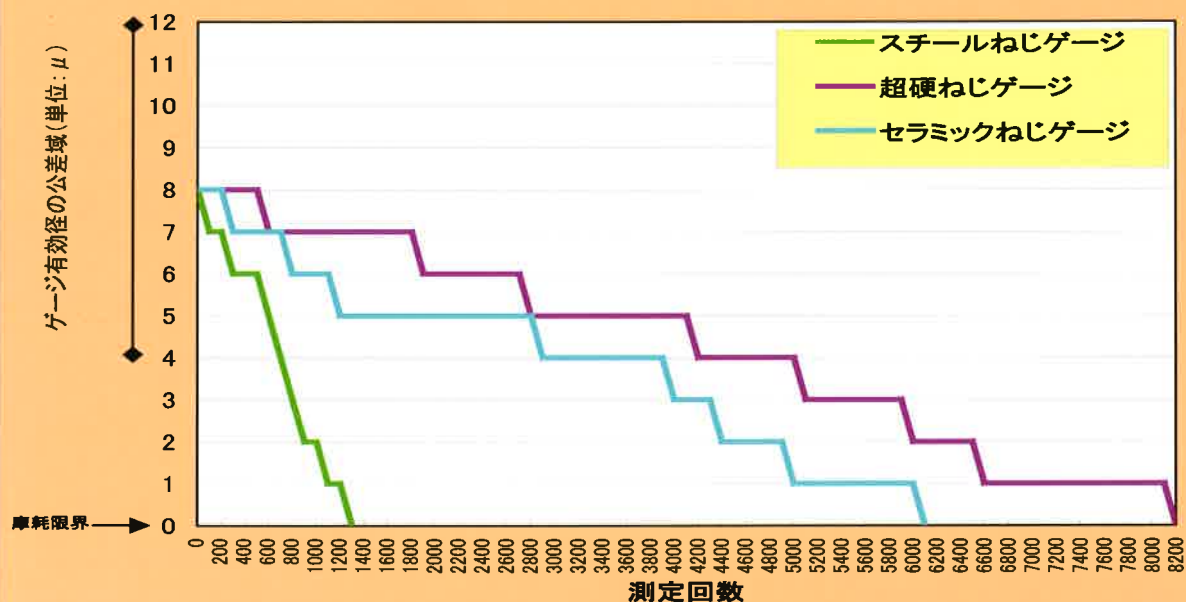

有効径の変化(ワーク材質：スチール S45C)

PIONEER of PINGAUGE

本社・工場 〒529-1413 滋賀県東近江市五個荘築瀬町 10-6
TEL 0748-45-5100(代) FAX 0748-45-5111
<http://www.eisen.gr.jp/> mail: pingauge@eisen.gr.jp