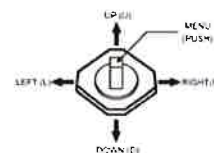

⑦ ATR 逆光補正機能

ATR(Adaptive Tone Reproduction)機能の、演算精度を向上させた ATR-EX を搭載しました。これにより、白とびや黒つぶれを抑えた撮影が可能です。

カメラの設置方法

天井取付、壁面取り付けが容易です。
設置後方向や画像の傾きが調整可能です

ズームとフォーカスの調整は設置後外部から可能です

ZOOM

FOCUS

キャップ内に設置された OSD メニューの操作スイッチ