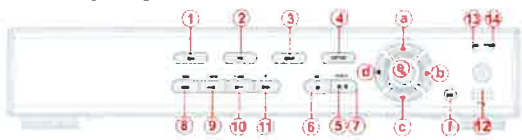

接続例

ネットワーク接続イメージ

● 画面イメージ

16 分割画面

録画検索画面

4ch 8/9ch 16ch

スマートフォン画面

録画日数の目安

16CH で 2000G の例 単位 (日)

解像度	画質	HDD 容量 2000								
		1 秒間の録画フレーム数								
		30	25	20	15	10	6	5	3	1
960H ドット数 水平×垂直 960×480	最高		5	6	8	10	14	15	19	25
	高		7	9	11	14	19	21	26	34
	中		8	10	13	17	23	26	32	43
	標準		10	13	16	22	30	34	43	61
	ネットワーク		13	16	20	27	38	42	54	76
D1 ドット数 水平×垂直 704×480	最高		6	8	10	12	15	18	23	30
	高		9	11	14	19	21	26	34	38
	中		10	13	17	23	26	32	43	46
	標準		13	16	22	30	34	43	61	66
	ネットワーク		16	20	27	38	42	54	76	85
CIF ドット数 水平×垂直 352×240	最高	15	17	21	27	36	51	56	72	101
	高	24	28	34	42	56	76	83	104	138
	中	29	34	40	51	67	92	101	126	169
	標準	36	42	51	64	85	117	129	161	217
	ネットワーク	43	51	61	76	101	138	152	190	253

■ 色部分は 8ch 以下で使用可能

■ 色部分は 4ch 以下で使用可能

録画日数はカメラ数が半分にできれば約 2 倍になります

ハードディスクを 4000G にすると録画日数は約 2 倍になります

フロントパネル

NO	内容
a/b/c/d	上下左右/設定値の変更
e	選択項目を確定
NO	内容
1	SEQ: オートシーケンス
2	PTZ: PTZ コントロール
3	SETUP: 設定メニューに入る
4	CAPTURE: ライブ・再生時のバックアップ
5	SEARCH: サーチメニューに入る
6	REC: マニュアル録画の開始/停止
7	PLAY/PAUSE: 再生/一時停止
8	REW: 再生時に 1x, 2x, 4x, 8x で巻き戻し
9	F/REW: 再生中 - 再生箇所を 60 秒戻す 一時停止中 - 再生箇所を 1 フレーム戻す
10	F/ADV: 再生中 - 再生箇所を 60 秒進める 一時停止中 - 再生箇所を 1 フレーム進める
11	FF: 再生時に 1x, 2x, 4x, 8x で早送り
12	USB port: バックアップの為に USB ポート
13	HDD: 録画中と再生時に点滅
14	POWER: 電源 ON で点灯