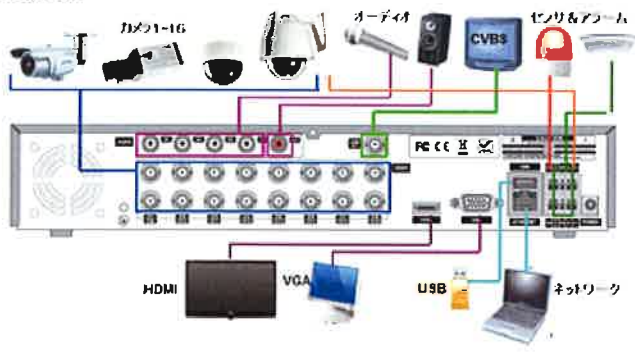

960H Digital Video Recorder

NHEモデル

4ch NHE440 / 8ch NHE840 / 16ch NHE1640

960H サイズで 110fps の高速録画

CIF サイズで各チャンネル 30fps の高速録画

Web による遠隔監視 (Internet Explorer)

マルチクライアントソフトウェア添付

クイックサーチ機能搭載で簡単に録画の検索が可能
スマートフォン対応 (iphone、Android)

- 高圧縮率な H.264 の採用
  小さい画像データサイズで長時間録画
- 省スペース設計
  340(W)×63(H)×262(D)mm
- シンプルな操作性と高機能
  *マウス対応 *SXGA 出力対応 (1024×768/1280×1024)
  *スケジュール録画 *モーションディテクト録画
  *センサー入力 *メール送信機能
  *WEBブラウザの利用 *USBバックアップ
- Quadplex 動作 遅延なく同時処理
  *録画 *再生 *バックアップ *ネットワーク接続
- 利便性のアップしたネットワーク機能
  DVR16台を同時接続・最大256画面をUMS統合管理ソフトで
  集中管理 NTP 機能、メール送信機能

主な特徴

- ・ H.264 圧縮方式、高画質ライブ解像度:960x480(NTSC) 960H 対応
- ・ リアルタイム録画: 最大 480fps (352x240) ,110fps (960x480)
- ・ スマートフォン対応 (iphone , Android)
- ・ 操作の解りやすいグラフィックインターフェース
- ・ モーション検知: CH 別領域設定可能
- ・ ネットワーク及び USB メモリスティックによるデータバックアップ
- ・ 遠隔再生, PTZ 制御, DHCP, ダイナミック DNS 利用可
- ・ 録画, 再生, バックアップ, ネットワーク同時実行
- ・ ネットワークによる音声双方向サポート
- ・ E-mail 送信機能/インターネット時刻補正 (NTP 機能)
- ・ 遠隔監視ソフトウェア (シングルクライアント、マルチクライアント) 添付
- ・ Web 監視機能搭載
- ・ ユーザー別権限機能

接続例

ネットワーク接続イメージ

● 画面イメージ

録画日数の目安

16CH で 2000G の例 単位 (日)

解像度	画質	HDD 容量 2000								
		1 秒間の録画フレーム数								
		30	25	20	15	10	6	5	3	1
960H ドット数 水平×垂直 960×480	最高		5	6	8	10	14	15	19	25
	高		7	9	11	14	19	21	26	34
	中		8	10	13	17	23	26	32	43
	標準		10	13	16	22	30	34	43	61
	ネットワーク		13	16	20	27	38	42	54	76
D1 ドット数 水平×垂直 704×480	最高		6	8	10	12	15	18	23	30
	高		9	11	14	19	21	26	34	38
	中		10	13	17	23	26	32	43	46
	標準		13	16	22	30	34	43	61	66
	ネットワーク		16	20	27	38	42	54	76	85
CIF ドット数 水平×垂直 352×240	最高	15	17	21	27	36	51	56	72	101
	高	24	28	34	42	56	76	83	104	138
	中	29	34	40	51	67	92	101	126	169
	標準	36	42	51	64	85	117	129	161	217
	ネットワーク	43	51	61	76	101	138	152	190	253

■ 色部分は 8ch 以下で使用可能

■ 色部分は 4ch 以下で使用可能

録画日数はカメラ数が半分にできれば約 2 倍になります

ハードディスクを 4000G にすると録画日数は約 2 倍になります