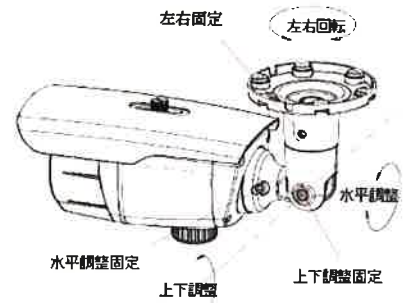

ズームとフォーカスの調整は設置後外部から可能です

ZOOM

FOCUS

キャップ内に設置された OSD メニューの操作スイッチ