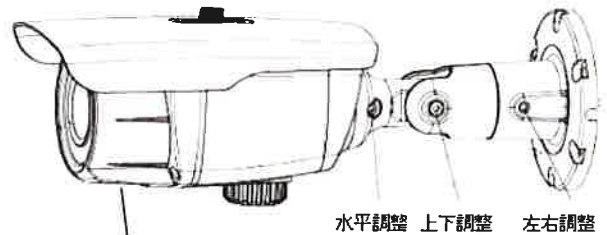

ズームとフォーカスの調整は設置後外部から可能です

ZOOM

FOCUS

キャップ内に設置された OSD メニューの操作スイッチ