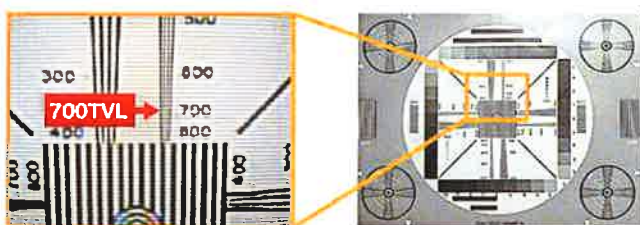

水平解像度 700TV 本 B/W

カラーで 650TV 本 モノクロで 700TV 本の高解像度

日本語設定画面