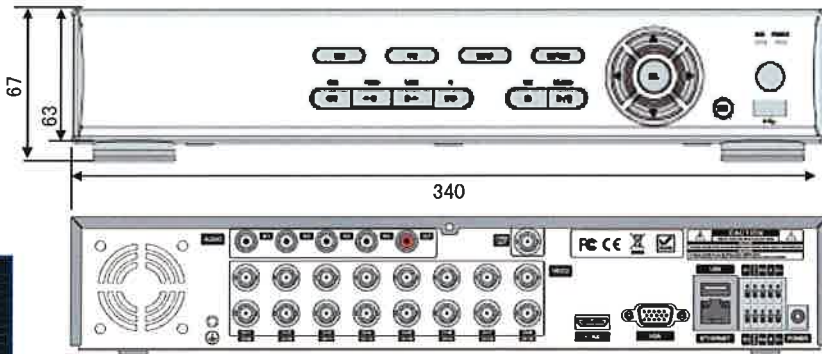

外観

●製品の改良等に伴い予告無く仕様変更する場合がありますのでご了承ください。

isec アイゼック株式会社

〒183-0045 東京都府中市美好町 2-9-2

TEL042-369-2041/FAX042-369-2042

URL <http://www.isecj.jp>