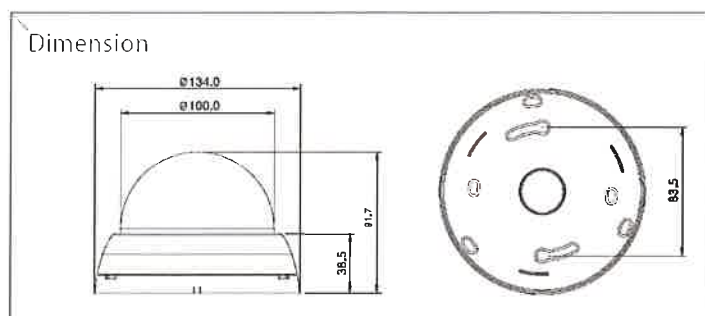

水平解像度 700TV 本 B/W

カラーで 650TV 本 モノクロで 700TV 本の高解像度

日本語設定画面

MODEL	DC-101EH
イメージセンサー	1/3 インチ・高解像度 高感度 48 万画素
分解能	NTSC : 976(H) X 494(V)
解像度	NTSC : 650TV本(カラー) : 700TV本(モノクロ)
同期	内部
走査方式	NTSC 525Line 2:1 インターレス
ビデオアウトプット	1.0Vp-p コンポジット 75 オーム
S/N 比	52dB 以上 (AGC OFF)
最低照度	0.1Lux カラー / 0.01Lux モノクロ (感度アップ OFF)
シャッター速度	NTSC : 1/60~1/10,000 秒
ガンマ訂正	r = 0.45 標準(OSD)
ホワイトバランス	1, 800° K~10, 500° K Auto
ゲインコントロール	標準 -6dB~44.8dB Auto
スミア	0.005%
電源電圧	12VDC
使用電流	12VDC 160mA
レンズ	2.8mm~12mm パリアフォーカル DC オートアイリスレンズ/F1.2
使用温度	-10°C~+50°C
湿度	90% RH 以下
接続	DC・BNC・RS-485 ケーブル付
サイズ(mm)	134(Ø)x 91.7(H)
重量	約 500g
OSD MENU	
NR	NR Mode / Ylevel / Clevel
シャッター/AGC	Auto / Manual
モーションディテクト	OFF/ON(4ゾーン)
画像調整	ミラー/明るさ/コントラスト/シャープネス/色合い/ゲイン
ホワイトバランス	ATW/PUSH/MANUAL/User1 & 2Anti CR
プライバシーマスキング	OFF/ON(4ゾーン)