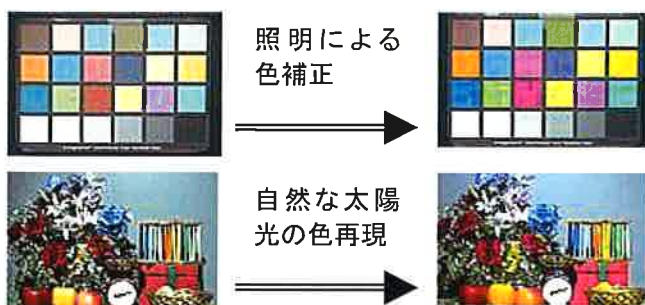

960H Indoor Dome Camera

DC-101EH

Product Information

DC-101EH は 48 万画素の高解像度 1/3 インチ CCD 650TVL(カラー)/700TVL(BW)の屋内ドームカメラです。

976 (H) x 494 (V) の高解像度

2Dノイズフィルター処理により、低照度下でのノイズを大幅に削減。この技術はデジタルレコーダーの録画期間延長に大きく貢献します。

組み込まれた HSBLC(高輝度抑止)技術により車のヘッドライトのような極端に明るい部分を隠し、ナンバープレートが見えるようにします。

多言語の OSD メニューと RS-485 による通信機能で設定が簡単です。

主な特徴

- ・ ドームカバーは設置後簡単に取り付け
- ・ ドームベースに 4 箇所のケーブル取り出し口があるので天井のみならず、コンクリート壁などにも設置が可能です。
- ・ サービス用モニター出力
- ・ 3 軸可動メカニズムにより、壁面取付も可能です。
- ・ 水平解像度 650TV 本(Color)/ 700TV 本(B/W)
- ・ 2.8~12mm オートアイリス・パリアフォーカルレンズ
- ・ 最新のカラー処理機能により高い色再現性
- ・ デジタルワイドダイナミックレンジ
- ・ 暗い画面でのノイズを軽減する 2DNR
- ・ モーションディテクト・プライバシーマスキング
- ・ RS-485 インターフェイス(Pelco-D)

水平解像度 700TV 本 B/W

カラーで 650TV 本 モノクロで 700TV 本の高解像度

日本語設定画面

MODEL	DC-101EH
イメージセンサー	1/3 インチ・高解像度 高感度 48 万画素
分解能	NTSC : 976(H) X 494(V)
解像度	NTSC : 650TV本(カラー) : 700TV本(モノクロ)
同期	内部
走査方式	NTSC 525Line 2:1 インターレス
ビデオアウトプット	1.0Vp-p コンポジット 75 オーム
S/N 比	52dB 以上 (AGC OFF)
最低照度	0.1Lux カラー / 0.01Lux モノクロ (感度アップ OFF)
シャッター速度	NTSC : 1/60~1/10,000 秒
ガンマ訂正	r = 0.45 標準(OSD)
ホワイトバランス	1, 800° K~10, 500° K Auto
ゲインコントロール	標準 -6dB~44.8dB Auto
スミア	0.005%
電源電圧	12VDC
使用電流	12VDC 160mA
レンズ	2.8mm~12mm パリアフォーカル DC オートアイリスレンズ/F1.2
使用温度	-10°C~+50°C
湿度	90% RH 以下
接続	DC・BNC・RS-485 ケーブル付
サイズ(mm)	134(Ø)x 91.7(H)
重量	約 500g
OSD MENU	
NR	NR Mode / Ylevel / Clevel
シャッター/AGC	Auto / Manual
モーションディテクト	OFF/ON(4ゾーン)
画像調整	ミラー/明るさ/コントラスト/シャープネス/色合い/ゲイン
ホワイトバランス	ATW/PUSH/MANUAL/User1 & 2Anti CR
プライバシーマスキング	OFF/ON(4ゾーン)

isec アイゼック株式会社

〒183-0045 東京都府中市美好町 2-9-2

TEL042-369-2041/FAX042-369-2042 URL <http://www.isec.jp>

●製品の改良等に伴い予告無く仕様変更する場合がありますのでご了承ください。

©Copyright (2013) isec Corporation