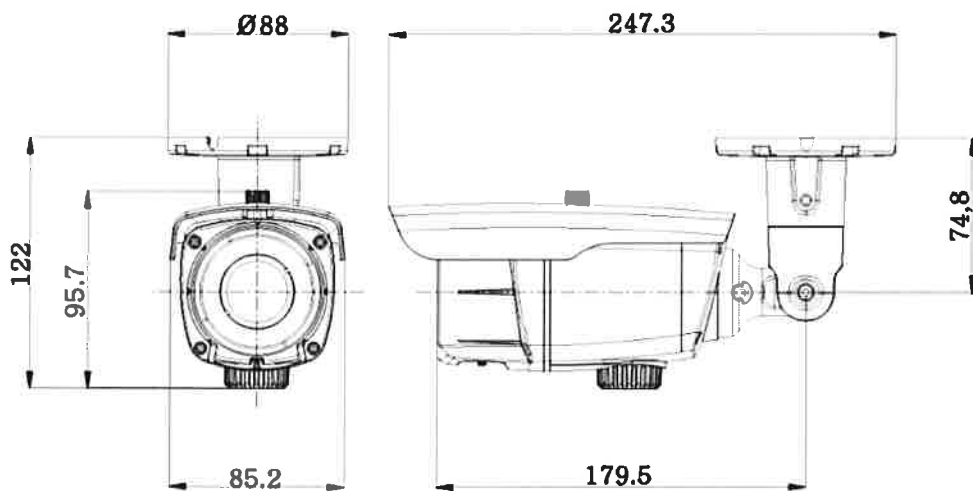

OSDメニューの内容 日本語表記の場合

レンズ	自動 手動	タイプ/モード/スピード
シャッター/AGC	自動	高輝度モード/ブライトネス
ホワイトバランス	ATW PUSH ユーザー1 ユーザー2 ANTI CR 手動 PUSH LOCK	低輝度モード/ブライトネス スピード/偏移時間/ATW 枠設定 /設置環境 B ゲイン/R ゲイン B ゲイン/R ゲイン レベル
逆光補正	OFF BLC HLC	
画質調整	左右反転 ブライトネス コントラスト シャープネス 色相 ゲイン	OFF/ON
階調補正	OFF ON	輝度/コントラスト
プライバシーマスク	OFF ON	エリア選択/TOP/BOTTOM /LEFT/RIGHT カラー/透過/モザイク
デイ/ナイト	自動 カラー B/W	バースト/偏移時間/デイ->ナイト /ナイト->デイ
NR	NR モード Y レベル C レベル	Y/C .OFF,Y,C
カメラID	OFF ON	変数字
LANGUAGE	日本語/ドイツ語/フランス語/ポルトガル語 /ポルトガル語/スペイン語/英語	
カメラリセット		

仕様

項目	LC-61EH2812
撮像素子	1/3" CCD, 高解像度、CCD
有効画素数	NTSC: 976(H) x 494(V)
水平解像度	650TV Lines(Color)/ 700TV Lines(B/W)
同期方式	内部同期
走査方式	NTSC 525 Lines 2:1 Interlaced
信号出力	1.0Vp-p コンポジット 75 Ω
S/N 比	52 dB (AGC Off)
最低被写体照度	0.1Lux 低照度補正無し / 0Lux(LED 点灯)
BLC	OSD による切り替え
ホワイトバランス	1,800°K ~10, 500°K /ATW/ Push/ Push lock/ User 1/2, Anti CR, Manual)
AGC	-6dB ~ 44.8dB Auto
シャッタースピード	NTSC:1/60~1/10,000 sec
Gamma Correction	γ = 0.45 標準
Smear Effect	0.005%
低照度補正	2 倍~128 倍
ノイズリダクション	NR Mode/ Y Level/ G Level
プライバシー機能	4 ゾーン エリア設定
LED スペクトラム	850nm 大型 LEDx14 個搭載 長寿命タイプ
IR ビーム到達距離	30m
赤外線 LED 寿命	20, 000 時間
防水性能	IP 67
電源電圧	DC12V
消費電流	120mA (IR OFF) / 340mA (IR ON)
レンズ	2.8~12mm ハリフォーカルオートアリス
モーションディテクト	4 ゾーン
デイナイト	COLOR/BW/AUTO
画像調整	ミラー、明るさ、コントラスト、シャープネス、 色の濃さ、ゲイン
言語	英語、ドイツ語、フランス語、ロシア語、 スペイン語、ポルトガル語、日本語
出力	4 芯ケーブル映像出力 (BNC) 電源コネクタ付 RS-485
動作温度、湿度	-10° C ~ +50° C /90% RH 以下
電源	DC 12V
外形寸法 (mm)	95.7H 85.2W 179.5D 本体フード 122H 88W 247.3D スタンド含む
重量	約 860g

外観図

●お問い合わせ・ご用命は

●製品の改良等に伴い予告無く仕様変更する場合がありますのでご了承ください

〒 183-0045 東京都府中市美町 2-9-2
isec アイゼック株式会社

TEL 042-369-2041 FAX 042-369-2042

http://www.isecj.jp

©Copyright (2012 isec Corporation)