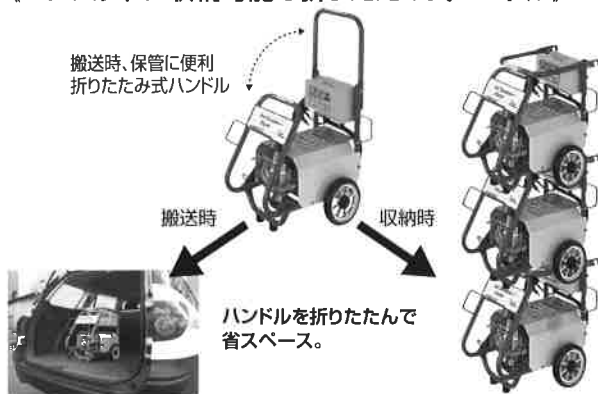

水量(吐出量)が、何と!!

約60% UP

※弊社従来機比(HPJ-150型)

■特長

- ●洗浄時間が大幅短縮。
- ●水量(吐出量)の増加により、飛距離が長いいため、作業効率の大幅アップを実現。
- ●新型三連プランジポンプ採用により、耐久性・メンテナンス性が大幅アップ。
- ●アンローダバルブの採用により、圧力調整が容易。
- ●扱いが便利な単相100V仕様。
- ●φ160mmの大型車輪付で、でこぼした現場での移動も便利。

《コンパクトに収納可能な折りたたみ式ハンドル》

省スペース&コンパクト
他の荷物も十分に載せる
ことができます。

3段積みが可能